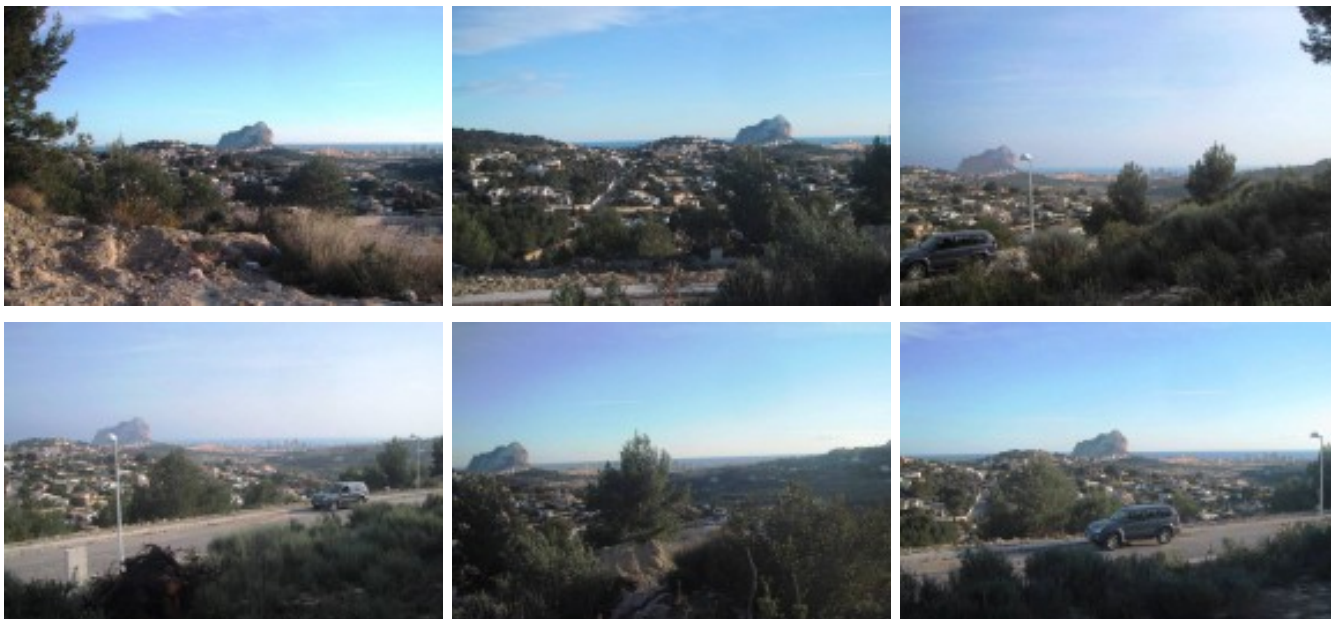

ctSetCookie("ct_check_js", "16043dacf17ac2a58753360689072bd2", "0");